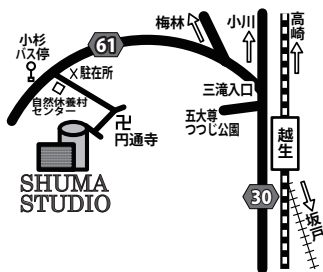

〒350-0422 埼玉県入間郡越生町小杉 357

TEL・FAX 049-292-3075

URL: shumastudio.jp

Mail: info@shumastudio.jp

《電車》

東武東上線坂戸駅乗換え
越生線終点、越生駅下車
黒山三滝行きバスで15分
小杉バス停下車・徒歩2分(円通寺南側)

《自動車》

関越鶴ヶ島インターまたは
東松山ICから25分
県道30号線(飯能寄居線)
黒岩交差点を三滝方面へ。
「直売所・自然休養村センター」手前を左折